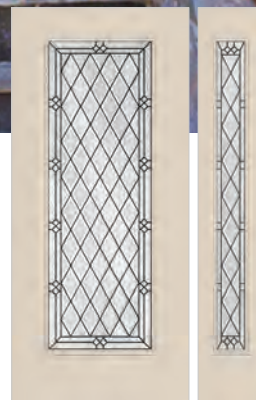

Door BMT-106-338-2
Sidelite BMTSL-129-338-1

Sta-Tru. Cheyenne. HD Steel with 22x37-1/2 Camber-Top Glass

Door SHD-107-338-1P

Sta-Tru. HD Steel with 22x48 Glass / 8x48 Sidelite

Door SHD-404-338-1 / Sidelite SHDSL-450-338-1