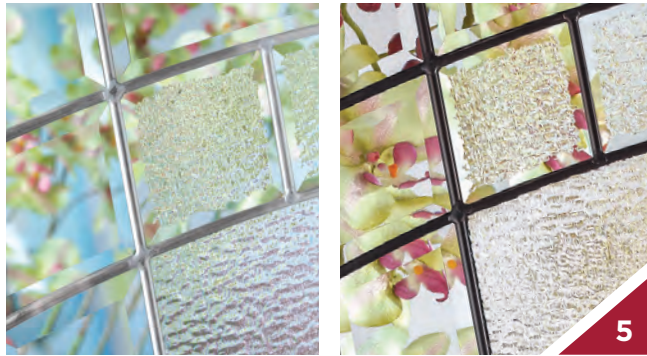

327 - P PLATINUM CAMING / 328 - AB ANTIQUE BLACK CAMING

DECORATIVE

TEXTURED

STANDARD

GRIDS

6'8" Doors																		
AB		106-1	106-1P	106-2	107-1	107-1P	107-2	122-X	137-4	217-2C	217-2	217-X	404-1	404-2	129-1	151-X	450-1	617-1
P		106-328-1	106-328-1P	106-328-2	107-328-1	107-328-1P	107-328-2	122-328-X	137-328-4	217-328-2C	217-328-2	217-328-X	404-328-1	404-328-2	129-328-1	151-328-X	450-328-1	617-328-1
BMT			•	•									•				•	
BLT				•		•												
BLS		•	•	•	•	•	•	•					•	•	•	•	•	•
SHD		•	•	•	•	•	•	•		•	•		•	•	•	•	•	•
MHD		•		•	•	•	•	•				•			•	•		

*Rectangular transom available: T-328   *Shoulder transom available: S-328

8'0" Doors										
AB		122-1	122-2	404-1	404-1P	404-2	810-X	151-1	450-1	852-X
P		122-328-1	122-328-2	404-328-1	404-328-1P	404-328-2	810-328-X	151-328-1	450-328-1	852-328-X
BMT		•					•	•	•	•
BLT							•	•	•	•
BLS		•		•	•	•	•	•	•	•
SHD			•				•	•	•	•
MHD										

*Rectangular transom available: T-328   *Shoulder transom available: S-328

PRIVACY RATING 1 — 5 — 10
Least Obscure   ▲   Most Obscure

Granite Beveled Glass   Granite Glass   Antique Black Caming   Clear Beveled Glass